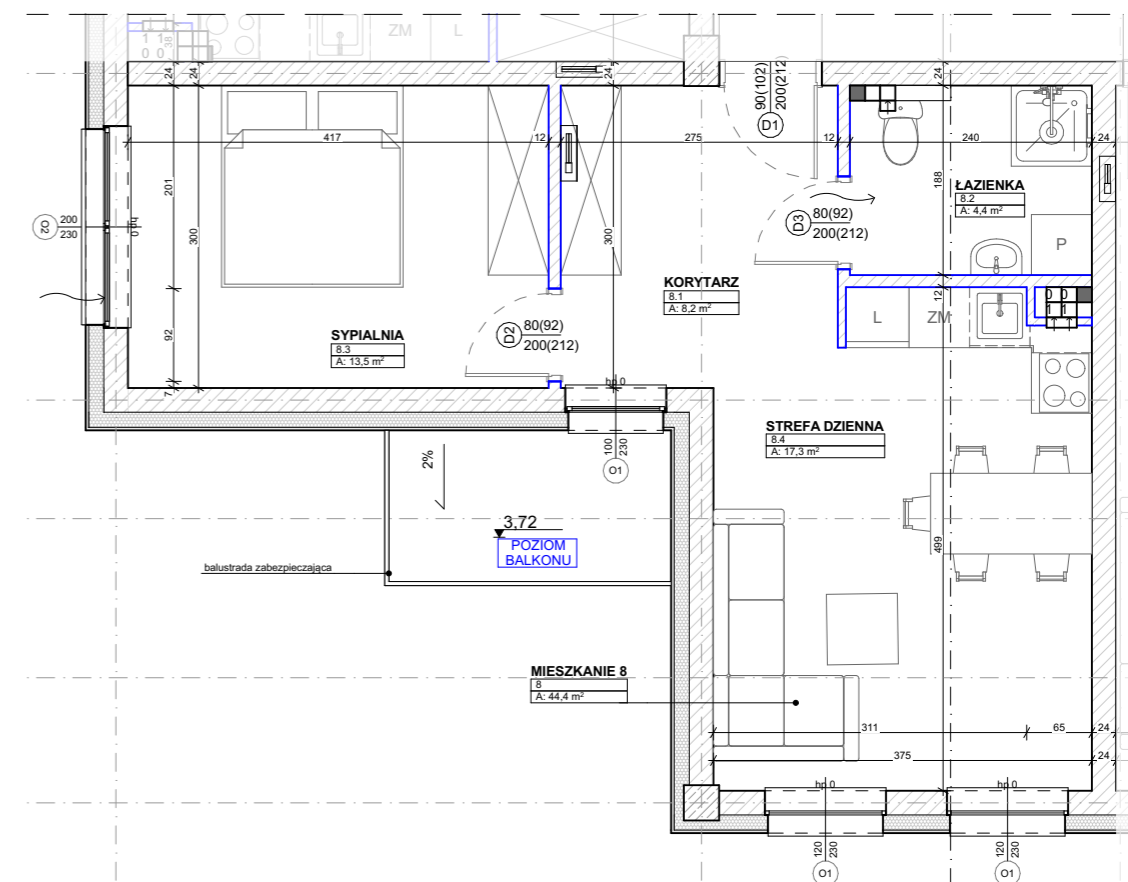

LOKAL MIESZKALNY NR 8

BUDYNEK A

RZUT MIESZKANIA

SKALA 1:75

KONDYGNACJA : 1 PIĘTRO

ILOŚĆ POKOI : 2

POWIERZCHNIA : 43,4m²

POWIERZCHNIA MIESZKANIA 8

Nr	Nazwa pomieszczenia	Powierzchnia
8.1	KORYTARZ	8,2
8.2	ŁAZIENKA	4,4
8.3	SYPIALNIA	13,5
8.4	STREFA DZIENNA	17,3
		43,4 m²

LOKALIZACJA W BUDYNKU

LOKALIZACJA W TERENIE

Pn

Wejherowskie Towarzystwo
Budownictwa Społecznego Sp. z o.o.