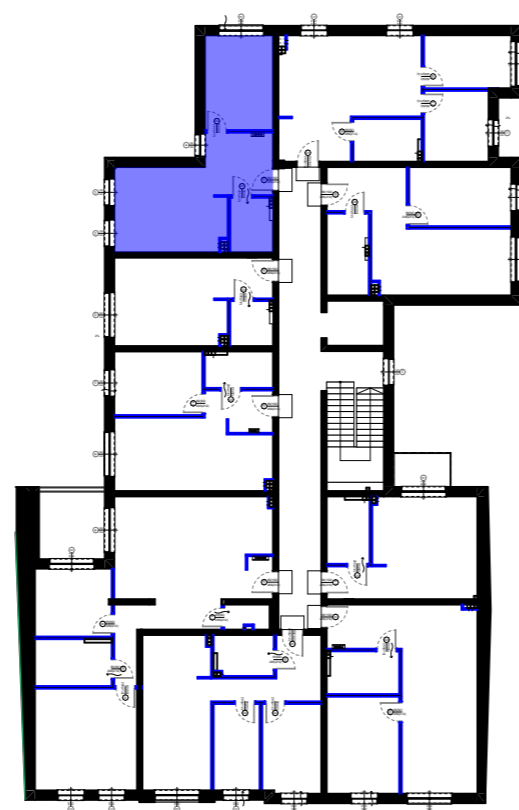

LOKAL MIESZKALNY NR 8

BUDYNEK A

RZUT MIESZKANIA

SKALA 1:75

KONDYGNACJA : 1 PIĘTRO

ILOŚĆ POKOI : 2

POWIERZCHNIA : 43,4m²

POWIERZCHNIA MIESZKANIA 8

Nr	Nazwa pomieszczenia	Powierzchnia
8.1	KORYTARZ	8,2
8.2	ŁAZIENKA	4,4
8.3	SYPIALNIA	13,5
8.4	STREFA DZIENNA	17,3
		43,4 m²

LOKALIZACJA W BUDYNKU

LOKALIZACJA W TERENIE

Pn

Wejherowskie Towarzystwo
Budownictwa Społecznego Sp. z o.o.