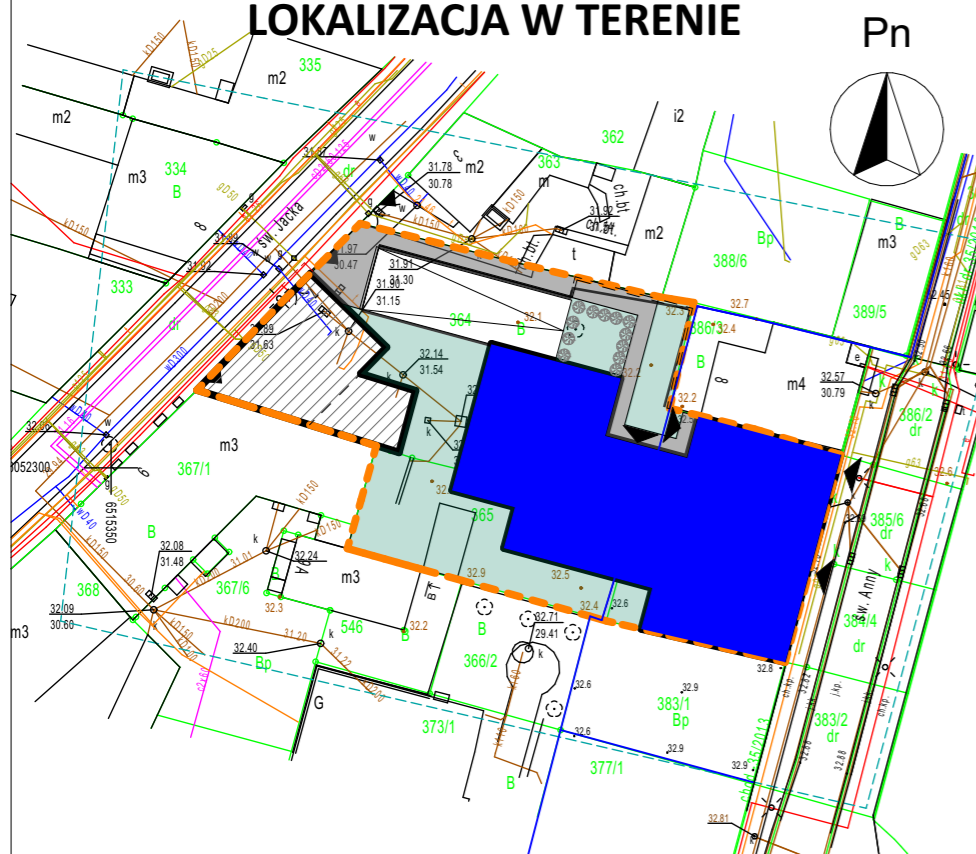

LOKAL MIESZKALNY NR 8

BUDYNEK A

RZUT MIESZKANIA

SKALA 1:75

KONDYGNACJA : 1 PIĘTRO

ILOŚĆ POKOI : 2

POWIERZCHNIA : 43,4m²

POWIERZCHNIA MIESZKANIA 8

Nr	Nazwa pomieszczenia	Powierzchnia
8.1	KORYTARZ	8,2
8.2	ŁAZIENKA	4,4
8.3	SYPIALNIA	13,5
8.4	STREFA DZIENNA	17,3
		43,4 m²

LOKALIZACJA W BUDYNKU

LOKALIZACJA W TERENIE

Pn

Wejherowskie Towarzystwo
Budownictwa Społecznego Sp. z o.o.