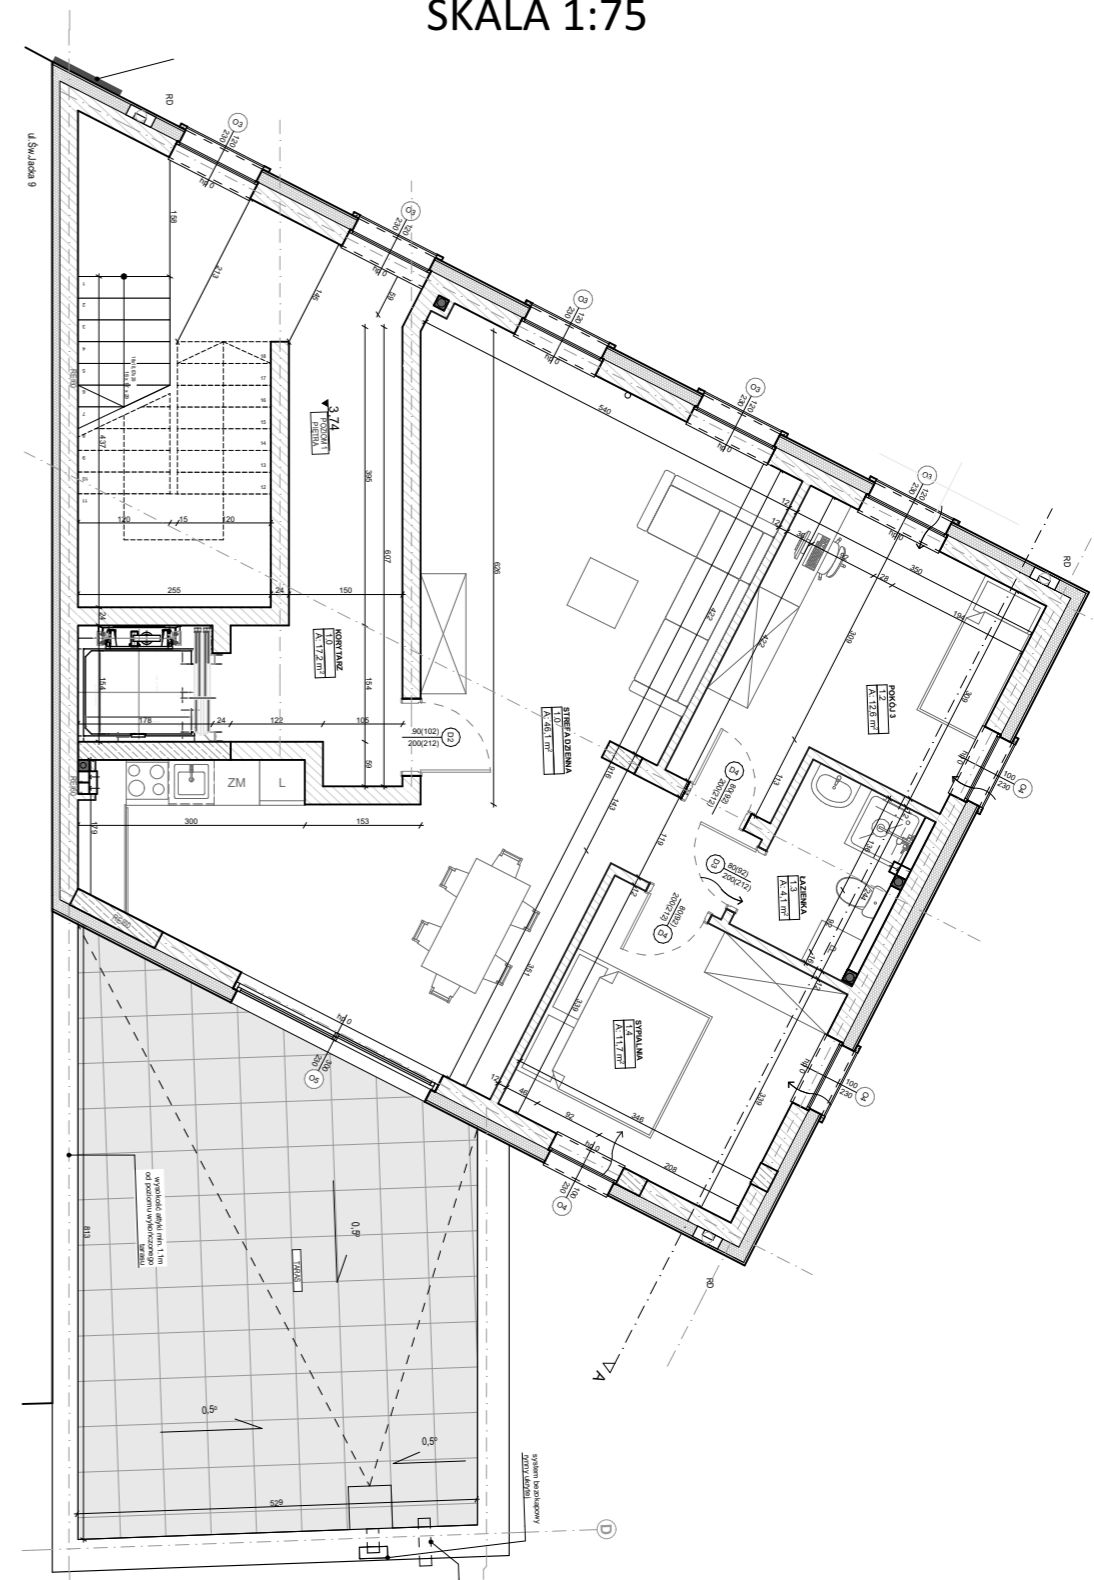

**LOKAL
MIESZKALNY
NR 1**

**BUDYNEK
B**

RZUT MIESZKANIA

SKALA 1:75

KONDYGNACJA : 1 PIĘTRO

ILOŚĆ POKOI : 3

POWIERZCHNIA : 74,60m²

POWIERZCHNIA MIESZKANIA 1

Nr	Nazwa pomieszczenia	Powierzchnia
1.0	STREFA DZIENNA	46,1
1.2	POKÓJ 3	12,6
1.3	ŁAZIENKA	4,1
1.4	SYPIALNIA	11,7
		74,5 m²

LOKALIZACJA W BUDYNKU

LOKALIZACJA W TERENIE

**Wejherowskie Towarzystwo
Budownictwa Społecznego Sp. z o.o.**