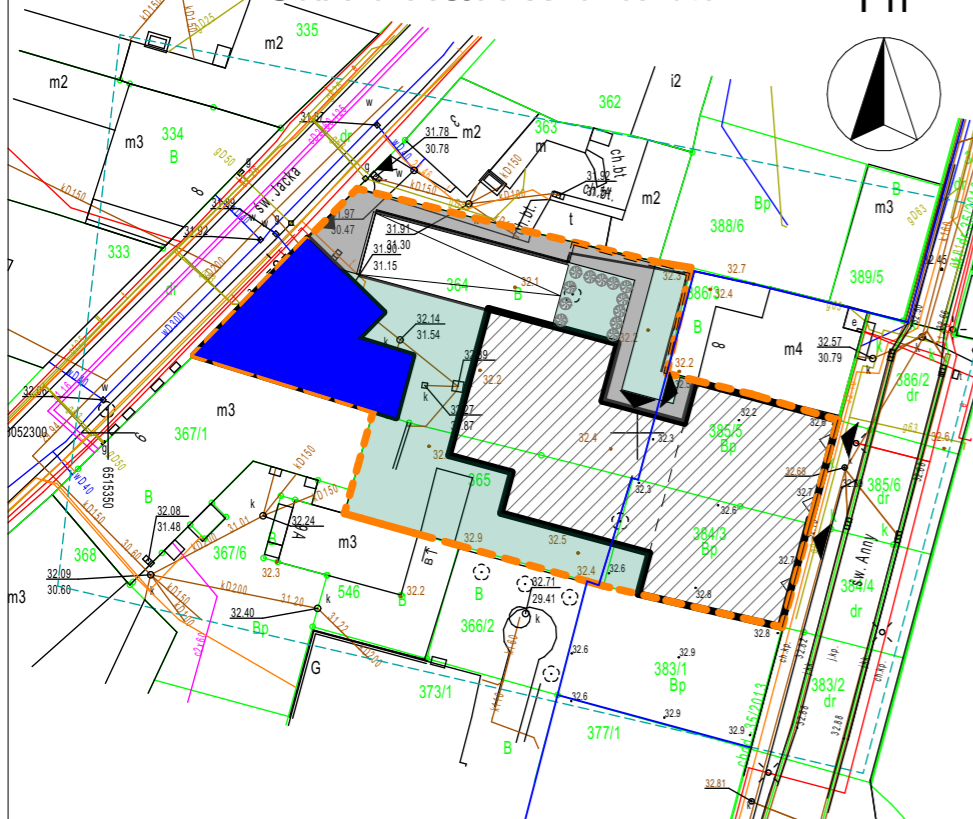

**LOKAL
MIESZKALNY
NR 1**

**BUDYNEK
B**

RZUT MIESZKANIA

SKALA 1:75

KONDYGNACJA : 1 PIĘTRO

ILOŚĆ POKOI : 3

POWIERZCHNIA : 74,60m²

POWIERZCHNIA MIESZKANIA 1

Nr	Nazwa pomieszczenia	Powierzchnia
1.0	STREFA DZIENNA	46,1
1.2	POKÓJ 3	12,6
1.3	ŁAZIENKA	4,1
1.4	SYPIALNIA	11,7
		74,5 m²

LOKALIZACJA W BUDYNKU

LOKALIZACJA W TERENIE

**Wejherowskie Towarzystwo
Budownictwa Społecznego Sp. z o.o.**