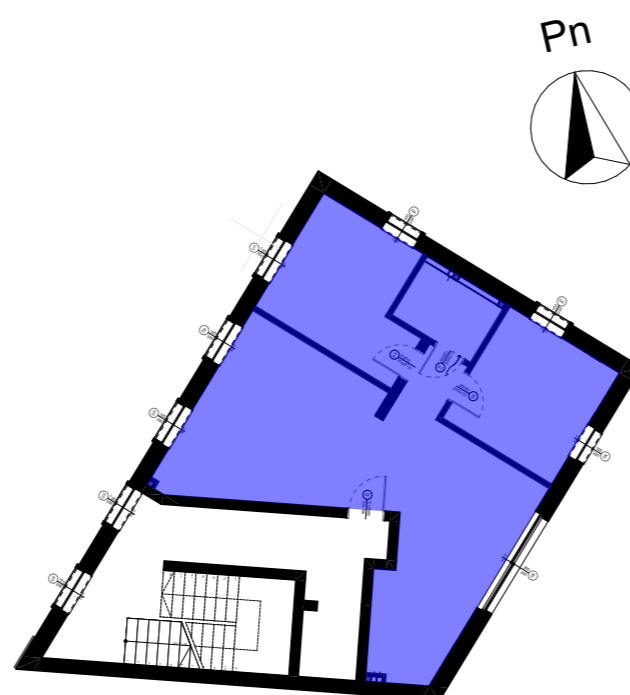

**LOKAL
MIESZKALNY
NR 1**

**BUDYNEK
B**

RZUT MIESZKANIA

SKALA 1:75

KONDYGNACJA : 1 PIĘTRO

ILOŚĆ POKOI : 3

POWIERZCHNIA : 74,60m²

POWIERZCHNIA MIESZKANIA 1

Nr	Nazwa pomieszczenia	Powierzchnia
1.0	STREFA DZIENNA	46,1
1.2	POKÓJ 3	12,6
1.3	ŁAZIENKA	4,1
1.4	SYPIALNIA	11,7
		74,5 m²

LOKALIZACJA W BUDYNKU

LOKALIZACJA W TERENIE

**Wejherowskie Towarzystwo
Budownictwa Społecznego Sp. z o.o.**